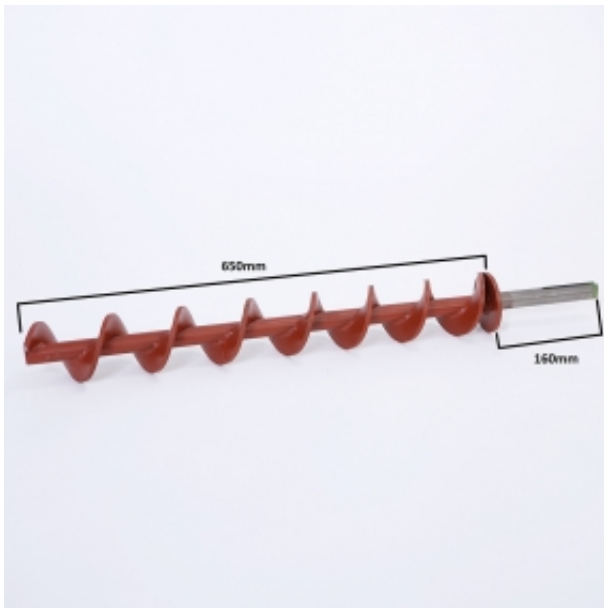

Dane aktualne na dzień: 25-06-2022 22:18

Link do produktu: <http://www.kotlyczesci.pl/slimak-podajnika-kotla-ekocentr-25-kw-na-klin-p-10.html>

Ślimak Podajnika Kotła EKOCENTR 25 KW - na klin

| | |
|--------------|-------------------|
| Cena | 180,00 zł |
| Dostępność | Dostępny |
| Czas wysyłki | 24 godziny |

Opis produktu

Ślimak Podajnika Kotła EKOCENTR 25 KW - na klin

ślimak wykonany ze stali gatunkowej: S355J

pręt: 25 mm

ślimak: 8 mm

całkowita długość: 810 mm

ZABEZPIECZENIE NA KLIN