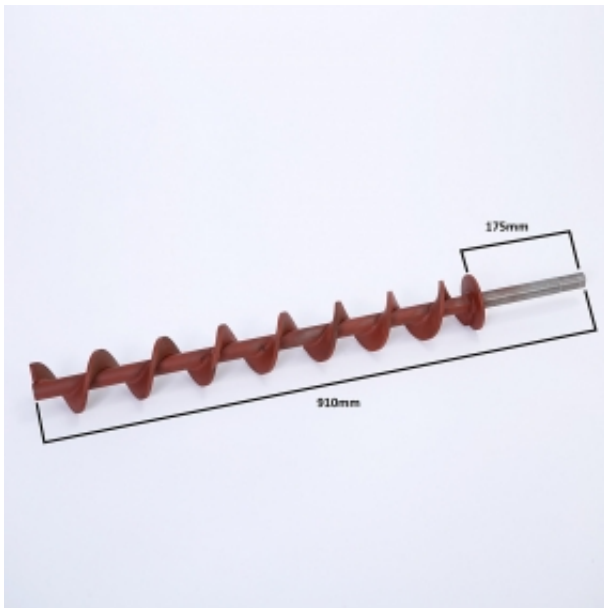

Dane aktualne na dzień: 25-05-2022 16:30

Link do produktu: <http://www.kotlyczesci.pl/slimak-podajnika-kotla-ekocentr-38-50-kw-p-11.html>

Ślimak Podajnika Kotła EKOCENTR 38-50 KW

Cena **180,00 zł**

Dostępność **Dostępny**

Czas wysyłki **24 godziny**

Opis produktu

ŚLIMAK PODAJNIKA KOTŁA EKOCENTR 38-50 KW

ślimak wykonany ze stali gatunkowej: S355J

pręt: 25 mm

ślimak: 8 mm

całkowita długość: 910 mm

ZABEZPIECZENIE NA ZAWLECZKĘ