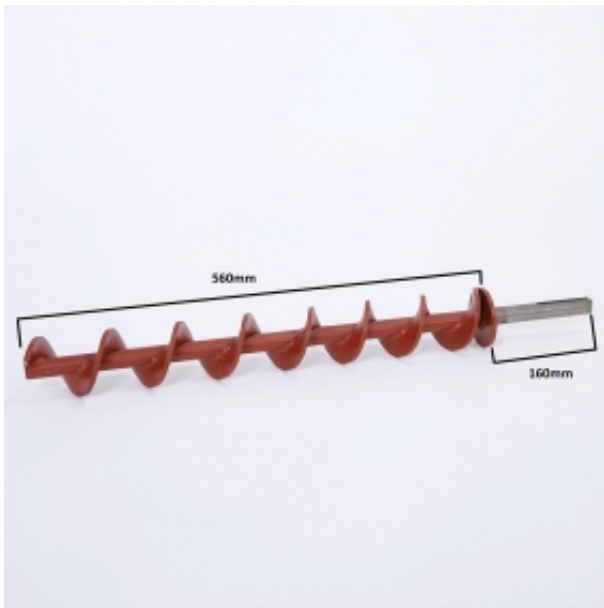

Link do produktu: <https://www.kotlyczesci.pl/slimak-podajnika-kotla-ekocentr-15-kw-na-klin-p-12.html>

## Ślimak Podajnika Kotła EKOCENTR 15 KW na klin

Cena	<b>180,00 zł</b>
Dostępność	<b>Dostępny</b>
Czas wysyłki	<b>24 godziny</b>
Producent	<b>CZĘŚCI ZAMIENNE EKOCENTR</b>

### Opis produktu

**Ślimak Podajnika Kotła EKOCENTR 15 KW na klin**

**ślimak wykonany ze stali gatunkowej: S355J**

**pręt: 25 mm**

**ślimak: 8 mm**

**całkowita długość: 720 mm**

**ZABEZPIECZENIE NA KLIN**