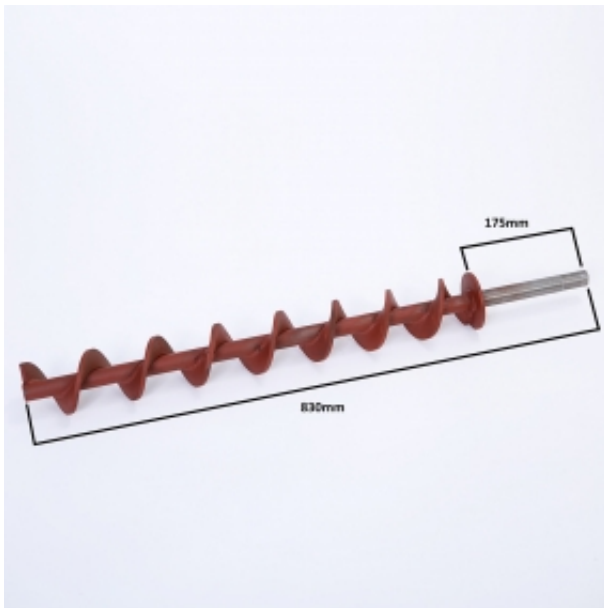

Dane aktualne na dzień: 01-12-2022 12:25

Link do produktu: <https://www.kotlyczesci.pl/slimak-podajnika-kotla-ekocentr-25-kw-p-7.html>

Ślimak Podajnika Kotła EKOCENTR 25 KW

Cena **180,00 zł**

Dostępność **Dostępny**

Czas wysyłki **24 godziny**

Opis produktu

Ślimak Podajnika Kotła EKOCENTR 25 KW

ślimak wykonany ze stali gatunkowej: S355J

pręt: 25 mm

ślimak: 8 mm

całkowita długość: 830 mm

ZABEZPIECZENIE NA ZAWLECZKĘ